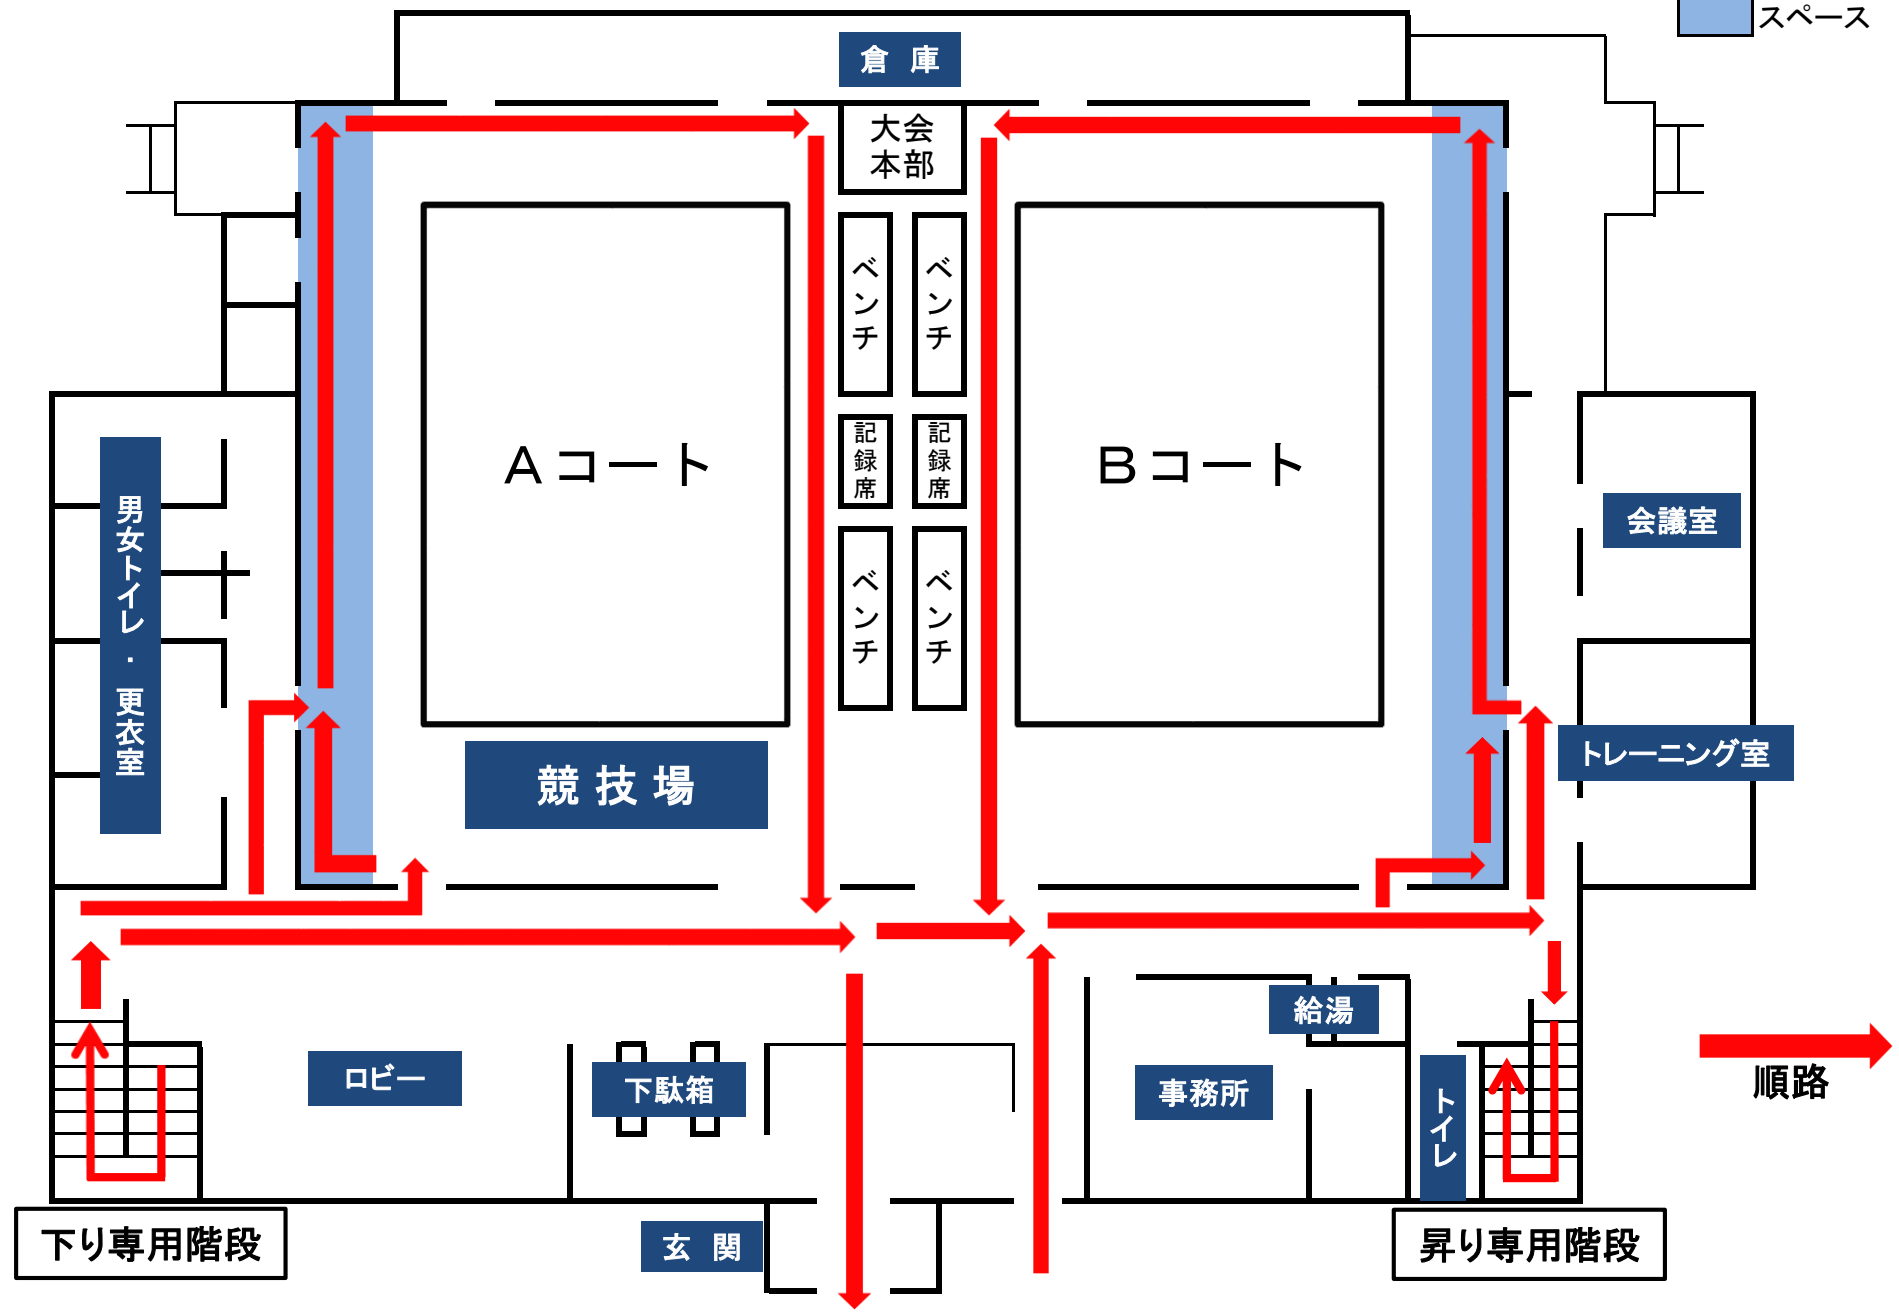

高松市牟礼総合体育館 1階平面図

選手待機スペース

高松市牟礼総合体育館 2階平面図